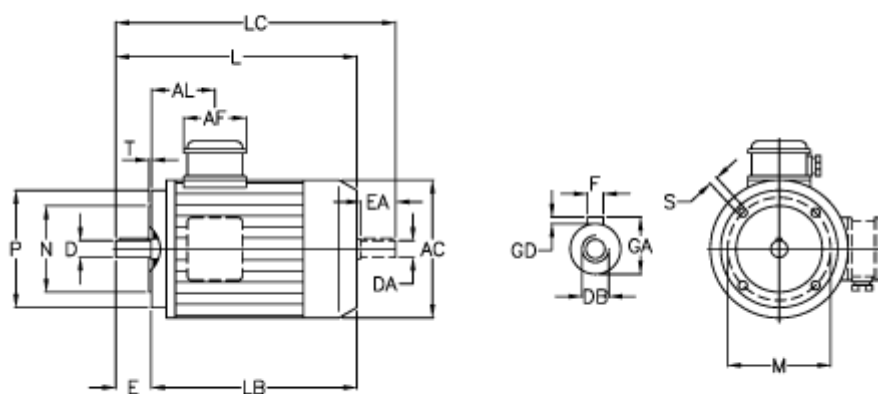

Varenummer: 252000220415  
Beskrivelse: ICME IE2 asynkronmotor THE 100L A4  
2,2kW 1440 o/min 230/400 B14

## Mål

A/F = 84	F = 8	P = 160
AC = 195	GA = 31	S = M8
AL = 96	GD = 8	T = 3.5
D = 28	L = 366	
DA = 28	LB = 306	
DB = M10	LC = 429	
E = 60	M = 130	
EA = 60	N = 110	